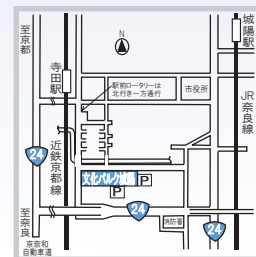

カヤグム

伽倻琴の調べと共に

- ・日 時：お点前 ①14 時～ (伽倻琴伴奏あり)
②15 時 30 分～
伽倻琴独奏 15 時～15 時 30 分
- ・料 金：無料 要整理券 ①100 名・②100 名
(先着順・韓国茶・お菓子付き)
- ・会 場：文化パーク城陽 市民プラザ

茶道実演 尹道心 (ユン・ドウシム)
伽倻琴演奏 元京愛 (ウォン・キョンエ)

第2部

キム・イルチ
金一志

韓国伝統舞踊公演

- ・日 時：17 時開演 (16 時 30 分開場)
- ・定 員：300 名 (先着順)
- ・料 金：入場無料 要整理券
- ・会 場：文化パーク城陽 ふれあいホール

* 韓国伝統舞は未就学児の入場はお断りいたします。

この事業は宝くじの
助成金で実施する
ものです。

文化パーク城陽 交通案内