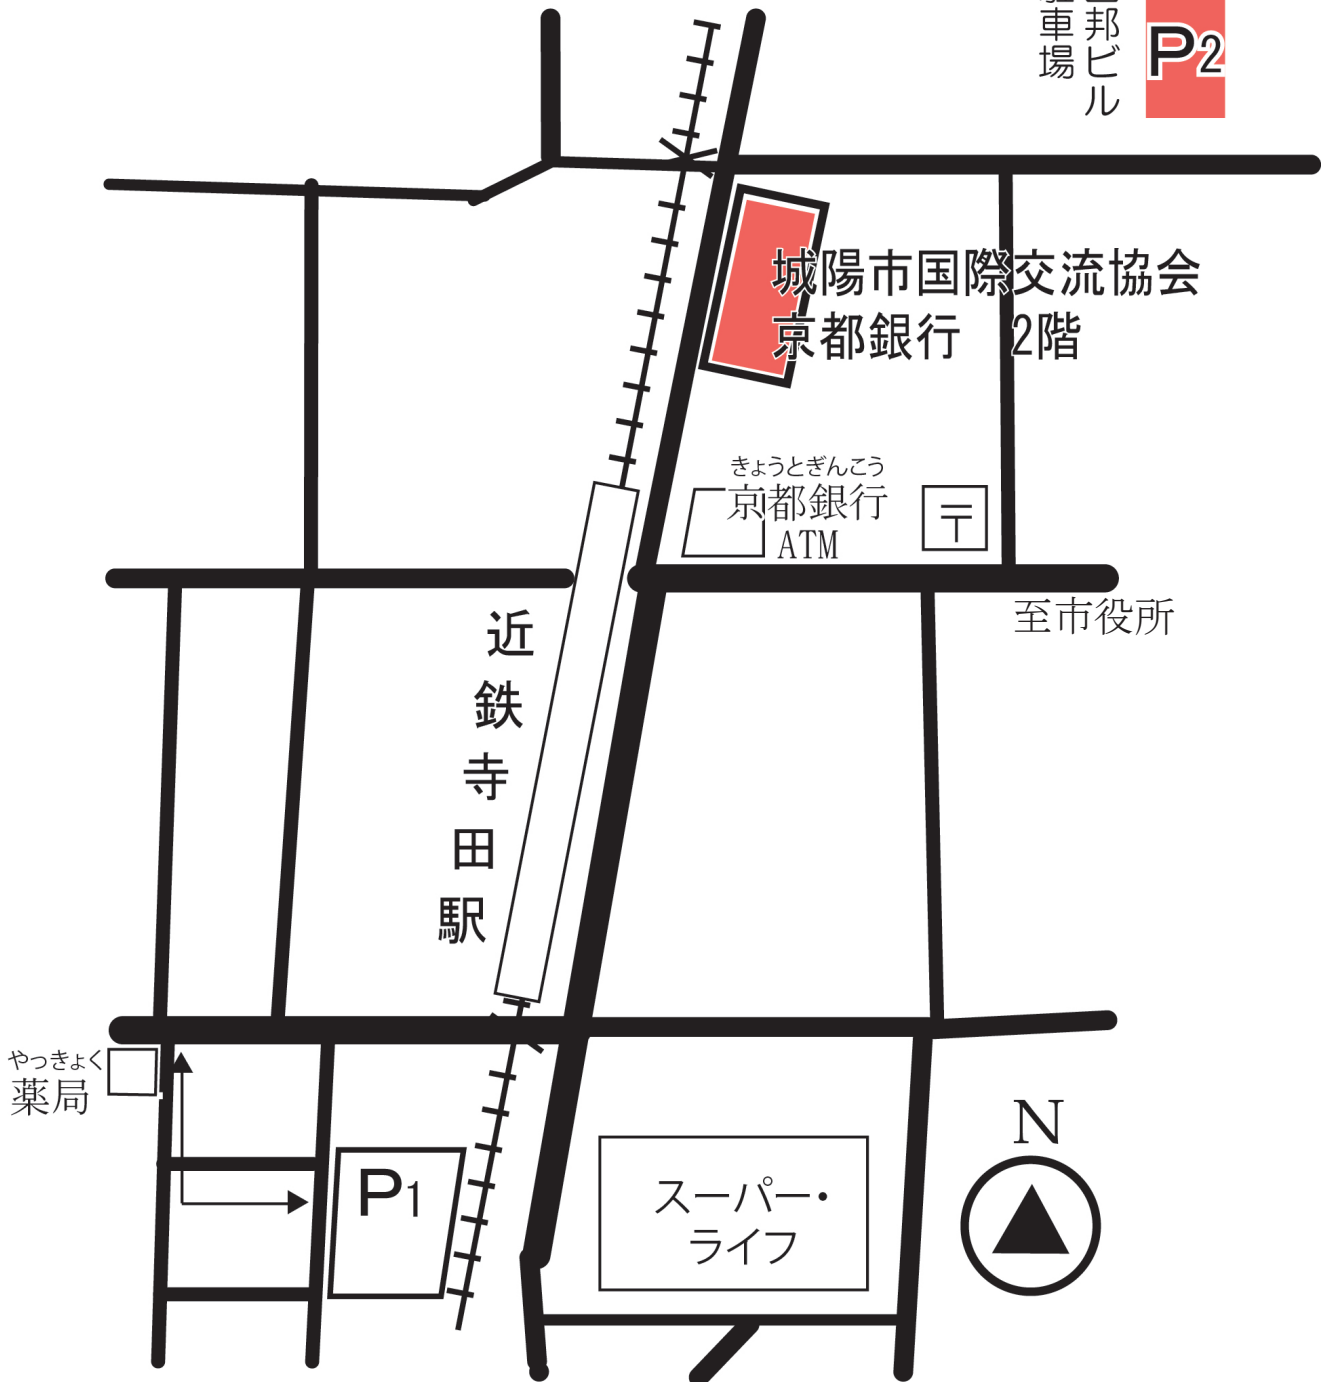

西邦ビル
駐車場 P2

P1：寺田分庁舎駐車場（徒歩250m）

利用時間：月～金、8:15～17:30、

但し、夜間語学講座については18:30～20:45の間ご利用いただけます。

駐車場ご利用の際は、必ず矢印に沿って通行してください。

P2：西邦ビル月極駐車場

軽自動車のみご利用いただけます。入り口附近の西邦ビル来客用駐車場（56～58番）、または45・48番をご利用下さい。駐車スペース5台のみ。